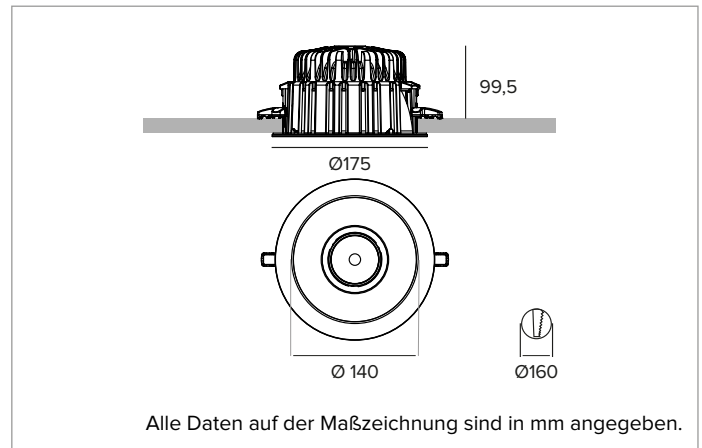

T042SM830ELPW | CCTLED DOWNLIGHT Smart LED-Einbau-Downlight

	3000K	H(m)	D(m)	Emax(lx)
	Ra80		83°	
	Fixture Power	29W	1	1.76
	Source Flux	4290lm	2	3.52
	Fixture Flux	3642lm	3	5.28
	Efficacy	128lm/W	4	7.04
TS1698	I _{max} =564cd/klm	I _{max}	2418cd	5
			8.80	88

Abmessungen der Batterie 160x54x30 mm.

Abmessungen des Inverters 165x40x25 mm.

Aus Gründen der technologischen Entwicklung der elektronischen Bauteile unterliegen die aufgeführten Daten eventuellen Aktualisierungen. Daher muss bei der Bestellung eine Bestätigung angefordert werden.